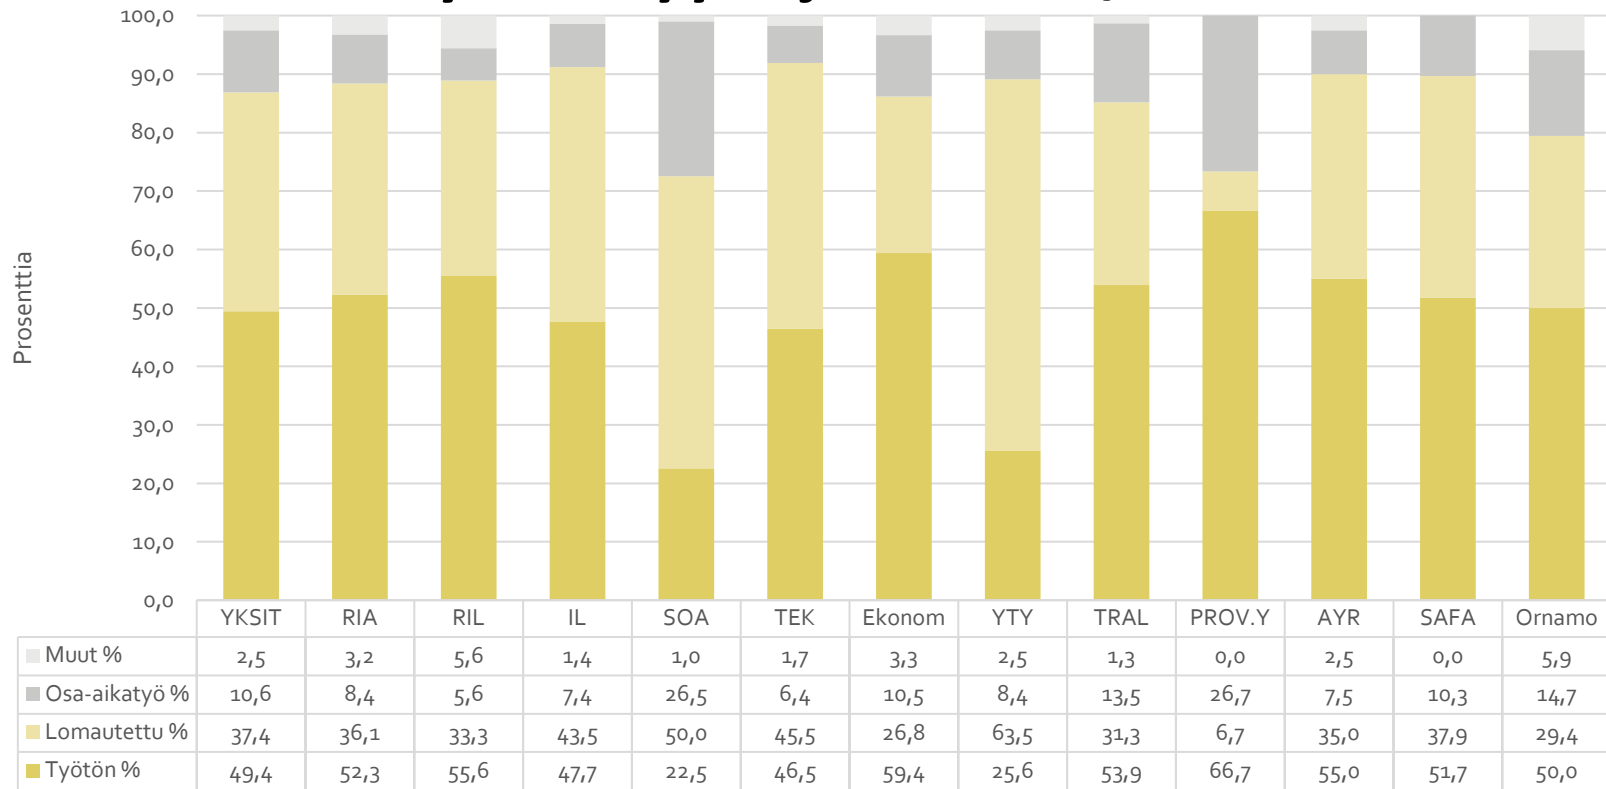

Tilastokooste 12/2020

KORKEASTI KOULUTETTUJEN KASSA

Ensihakemukset vv. 2015–2020

Ansiopäivärahan saajat vv. 2013–2020

	tammi	helmi	maalis	huhti	touko	kesä	heinä	elo	syys	loka	marras	joulu
v. 2013	6 972	6979	8029	8096	7783	7497	7754	8166	8341	8774	8852	8928
v. 2014	9971	9984	10172	10356	10027	9715	9745	10161	10191	10594	9729	9895
v. 2015	10656	10342	10553	10259	9648	9847	9377	9641	9655	9899	9840	9926
v. 2016	10039	10392	9911	10116	9416	9347	8735	9429	9290	9120	9339	8967
v. 2017	9633	8865	8655	8006	7810	7447	7105	7477	7023	7081	7038	6533
v. 2018	7129	6561	6443	6259	6212	5835	5542	6019	5649	5597	5420	5045
v. 2019	5534	5290	5436	5203	5234	4918	5159	5407	5198	5305	5327	5141
v. 2020	5892	5632	5806	7962	12833	17001	18569	15916	14809	12911	11666	11172

Ansiopäivärahan saajat työttömyyslajeittain 12/2020

Ansiopäivärahan saajat vakuutetuista