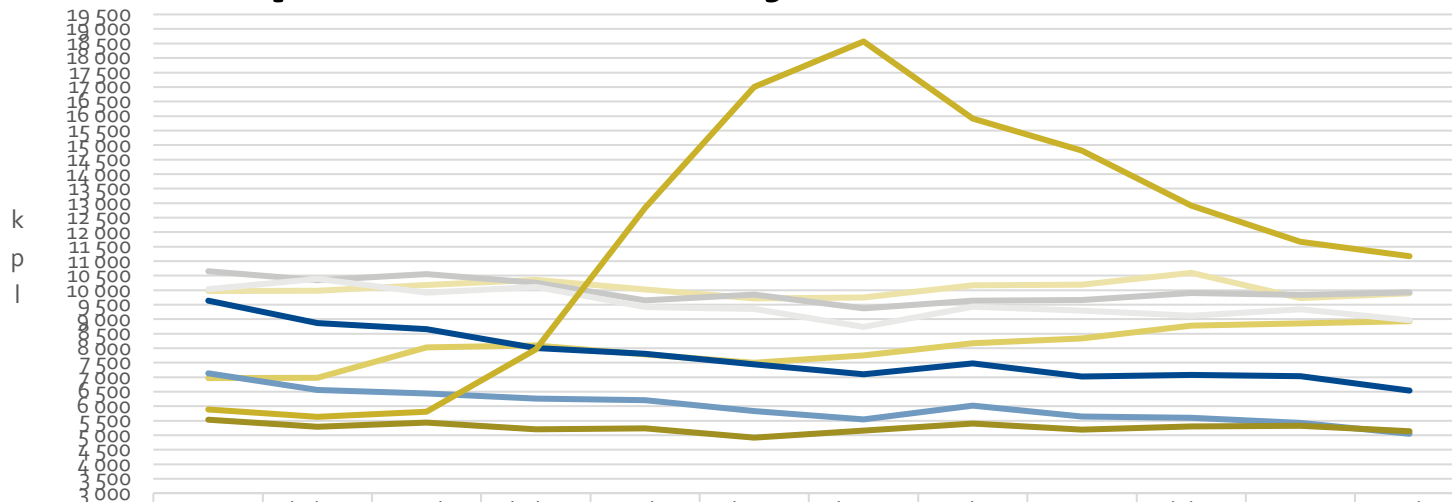

Tilastokooste 12/2020

KORKEASTI KOULUTETTUJEN KASSA

Ensihakemukset vv. 2015–2020

Ansiopäivärahan saajat vv. 2013–2020

	tammi	helmi	maalis	huhti	touko	kesä	heinä	elo	syys	loka	marras	joulu
v. 2013	6 972	6979	8029	8096	7783	7497	7754	8166	8341	8774	8852	8928
v. 2014	9971	9984	10172	10356	10027	9715	9745	10161	10191	10594	9729	9895
v. 2015	10656	10342	10553	10259	9648	9847	9377	9641	9655	9899	9840	9926
v. 2016	10039	10392	9911	10116	9416	9347	8735	9429	9290	9120	9339	8967
v. 2017	9633	8865	8655	8006	7810	7447	7105	7477	7023	7081	7038	6533
v. 2018	7129	6561	6443	6259	6212	5835	5542	6019	5649	5597	5420	5045
v. 2019	5534	5290	5436	5203	5234	4918	5159	5407	5198	5305	5327	5141
v. 2020	5892	5632	5806	7962	12833	17001	18569	15916	14809	12911	11666	11172

Ansiopäivärahan saajat työttömyyslajeittain 12/2020

Ansiopäivärahan saajat vakuutetuista