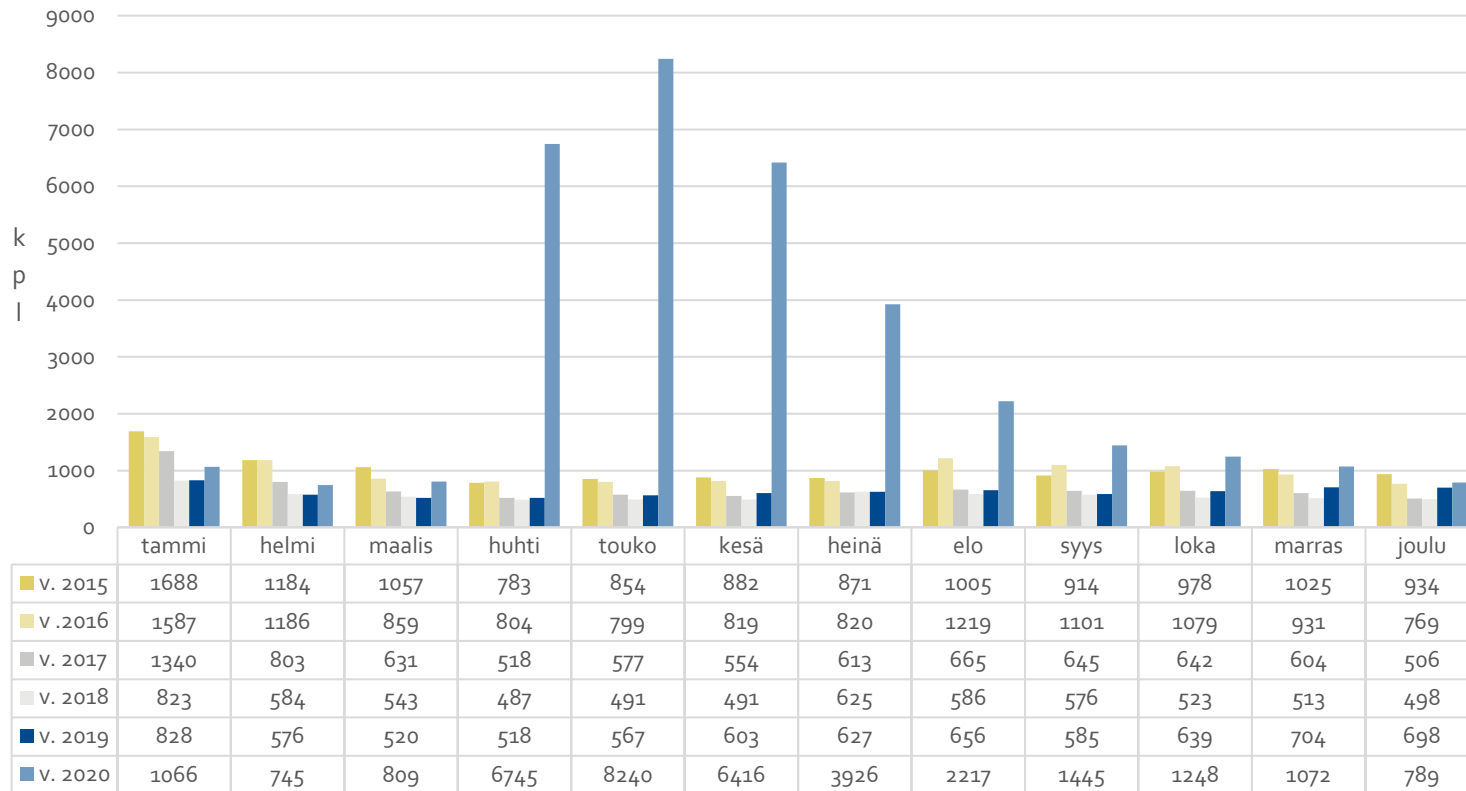

Tilastokooste 12/2020

KORKEASTI KOULUTETTUJEN KASSA

Ensihakemukset vv. 2015–2020

Ansiopäivärahan saajat vv. 2013–2020

	tammi	helmi	maalis	huhti	touko	kesä	heinä	elo	syys	loka	marras	joulu
v. 2013	6 972	6979	8029	8096	7783	7497	7754	8166	8341	8774	8852	8928
v. 2014	9971	9984	10172	10356	10027	9715	9745	10161	10191	10594	9729	9895
v. 2015	10656	10342	10553	10259	9648	9847	9377	9641	9655	9899	9840	9926
v. 2016	10039	10392	9911	10116	9416	9347	8735	9429	9290	9120	9339	8967
v. 2017	9633	8865	8655	8006	7810	7447	7105	7477	7023	7081	7038	6533
v. 2018	7129	6561	6443	6259	6212	5835	5542	6019	5649	5597	5420	5045
v. 2019	5534	5290	5436	5203	5234	4918	5159	5407	5198	5305	5327	5141
v. 2020	5892	5632	5806	7962	12833	17001	18569	15916	14809	12911	11666	11172

Ansiopäivärahan saajat työttömyyslajeittain 12/2020

Ansiopäivärahan saajat vakuutetuista