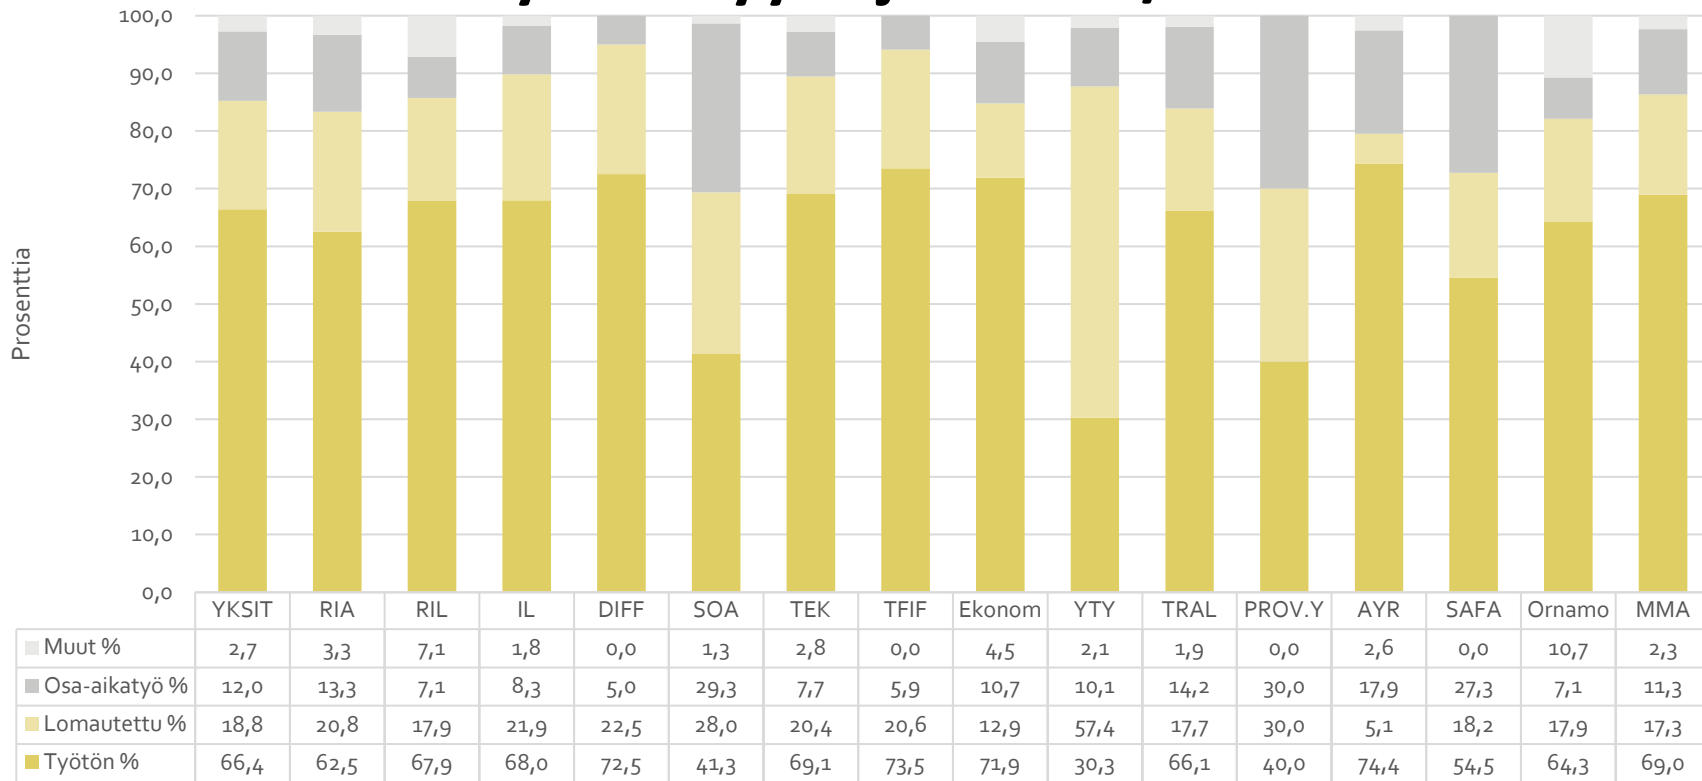

Tilastokooste 6/7 2021

KORKEASTI KOULUTETTUJEN KASSA

Ensihakemukset vv. 2015–2021

Ansiopäivärahan saajat vv. 2014–2020

	tammi	helmi	maalis	huhti	touko	kesä	heinä	elo	syys	loka	marras	joulu
v. 2014	9971	9984	10172	10356	10027	9715	9745	10161	10191	10594	9729	9895
v. 2015	10656	10342	10553	10259	9648	9847	9377	9641	9655	9899	9840	9926
v. 2016	10039	10392	9911	10116	9416	9347	8735	9429	9290	9120	9339	8967
v. 2017	9633	8865	8655	8006	7810	7447	7105	7477	7023	7081	7038	6533
v. 2018	7129	6561	6443	6259	6212	5835	5542	6019	5649	5597	5420	5045
v. 2019	5534	5290	5436	5203	5234	4918	5159	5407	5198	5305	5327	5141
v. 2020	5892	5632	5806	7962	12833	17001	18569	15916	14809	12911	11666	11172
v. 2021	13972	11850	11670	10739	10211	9801	9083					

Ansiopäivärahan saajat työttömyyslajeittain 6/2021

24.8.2021

Tilastot

Ansiopäivärahan saajat työttömyyslajeittain 7/2021

Ansiopäivärahan saajat vakuutetuista 1/2

Ansiopäivärahan saajat vakuutetuista 2/2

24.8.2021