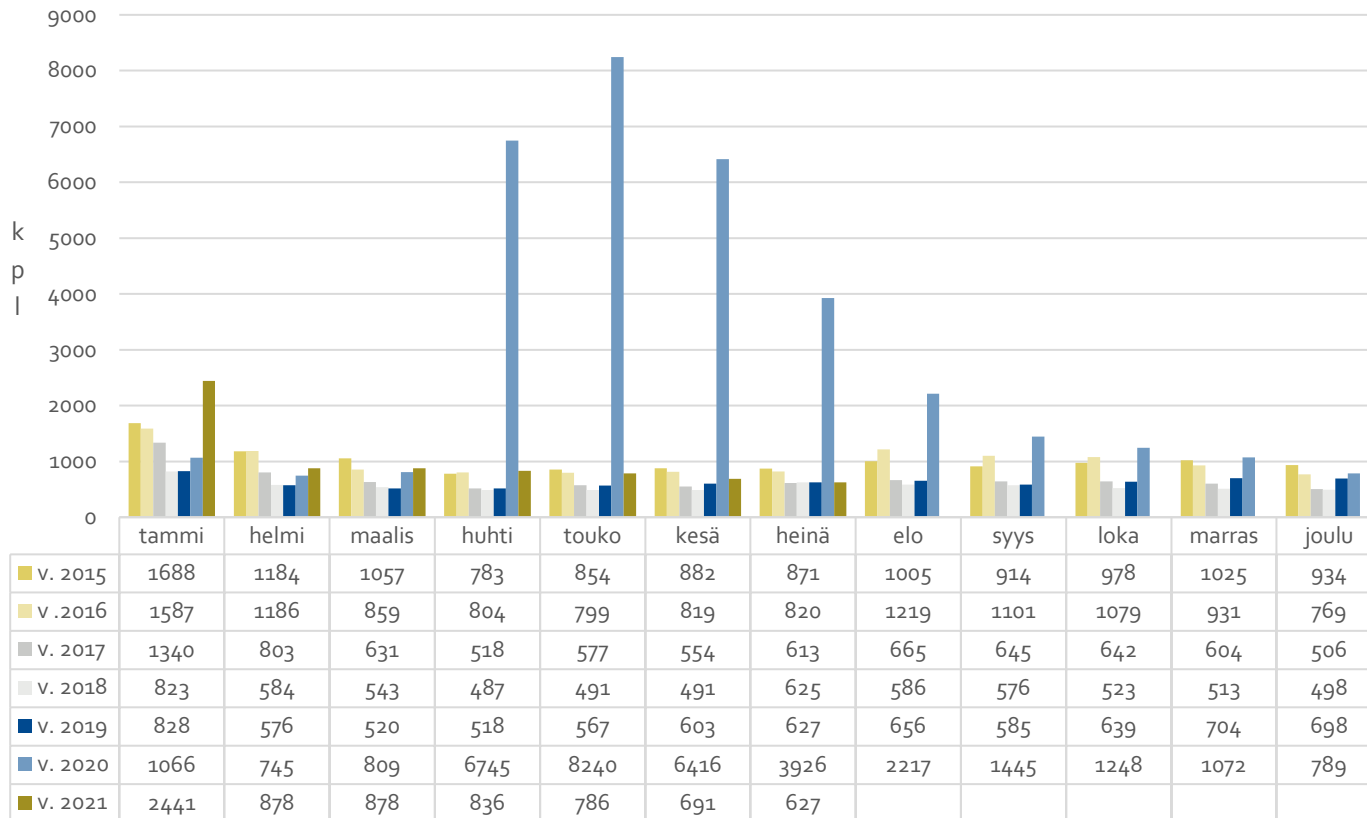

Tilastokooste 6/7 2021

KORKEASTI KOULUTETTUJEN KASSA

Ensihakemukset vv. 2015–2021

Ansiopäivärahan saajat vv. 2014–2020

	tammi	helmi	maalis	huhti	touko	kesä	heinä	elo	syys	loka	marras	joulu
v. 2014	9971	9984	10172	10356	10027	9715	9745	10161	10191	10594	9729	9895
v. 2015	10656	10342	10553	10259	9648	9847	9377	9641	9655	9899	9840	9926
v. 2016	10039	10392	9911	10116	9416	9347	8735	9429	9290	9120	9339	8967
v. 2017	9633	8865	8655	8006	7810	7447	7105	7477	7023	7081	7038	6533
v. 2018	7129	6561	6443	6259	6212	5835	5542	6019	5649	5597	5420	5045
v. 2019	5534	5290	5436	5203	5234	4918	5159	5407	5198	5305	5327	5141
v. 2020	5892	5632	5806	7962	12833	17001	18569	15916	14809	12911	11666	11172
v. 2021	13972	11850	11670	10739	10211	9801	9083					

Ansiopäivärahan saajat työttömyyslajeittain 6/2021

24.8.2021

Tilastot

Ansiopäivärahan saajat työttömyyslajeittain 7/2021

Ansiopäivärahan saajat vakuutetuista 1/2

Ansiopäivärahan saajat vakuutetuista 2/2

24.8.2021