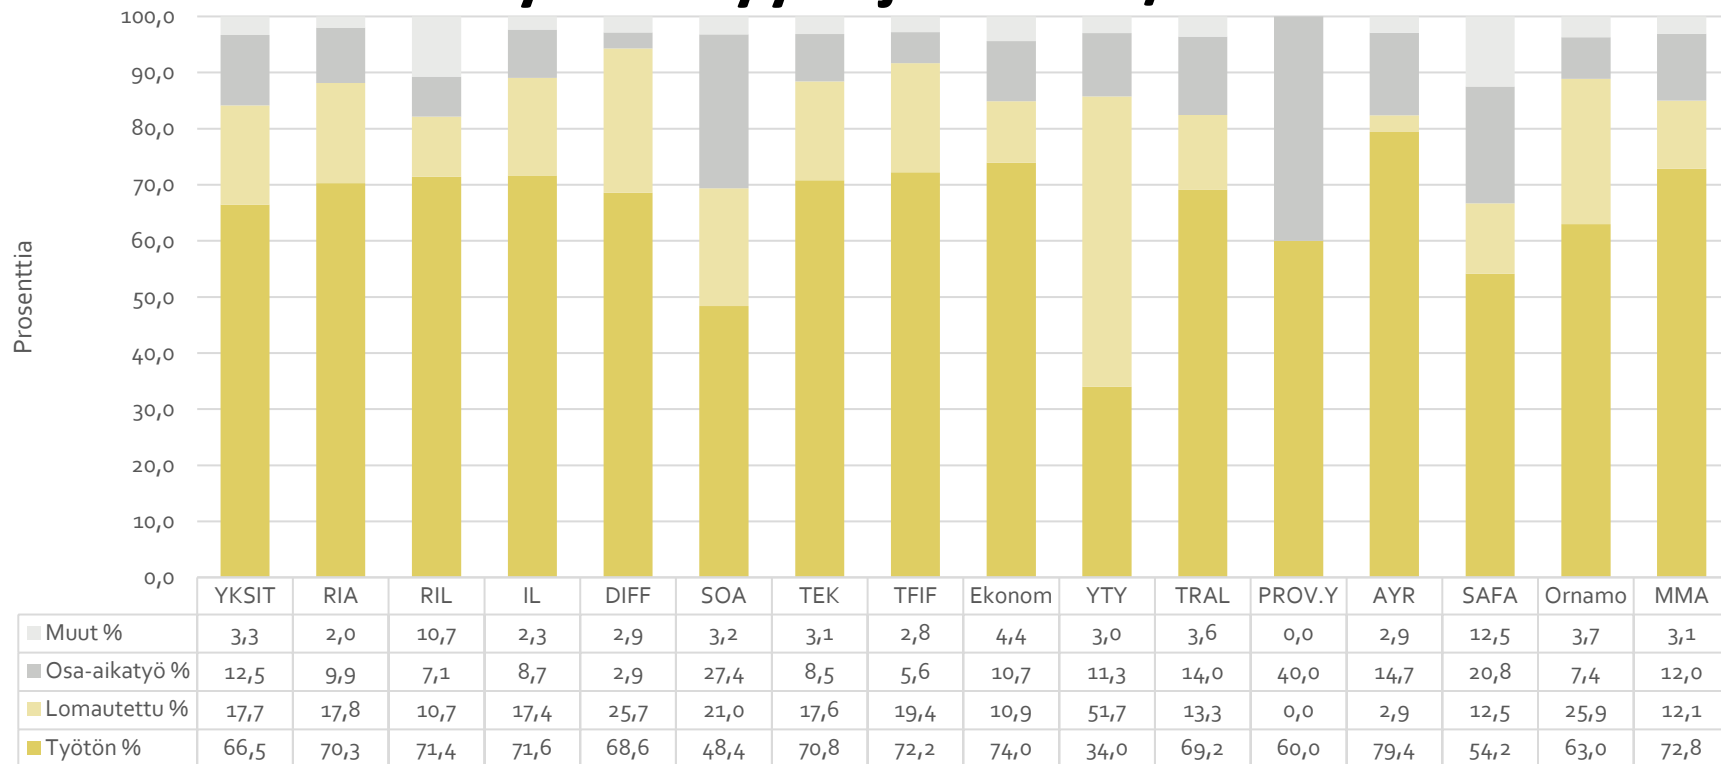

Tilastokooste 6/7 2021

KORKEASTI KOULUTETTUJEN KASSA

Ensihakemukset vv. 2015–2021

Ansiopäivärahan saajat vv. 2014–2020

	tammi	helmi	maalis	huhti	touko	kesä	heinä	elo	syys	loka	marras	joulu
v. 2014	9971	9984	10172	10356	10027	9715	9745	10161	10191	10594	9729	9895
v. 2015	10656	10342	10553	10259	9648	9847	9377	9641	9655	9899	9840	9926
v. 2016	10039	10392	9911	10116	9416	9347	8735	9429	9290	9120	9339	8967
v. 2017	9633	8865	8655	8006	7810	7447	7105	7477	7023	7081	7038	6533
v. 2018	7129	6561	6443	6259	6212	5835	5542	6019	5649	5597	5420	5045
v. 2019	5534	5290	5436	5203	5234	4918	5159	5407	5198	5305	5327	5141
v. 2020	5892	5632	5806	7962	12833	17001	18569	15916	14809	12911	11666	11172
v. 2021	13972	11850	11670	10739	10211	9801	9083					

Ansiopäivärahan saajat työttömyyslajeittain 6/2021

24.8.2021

Tilastot

Ansiopäivärahan saajat työttömyyslajeittain 7/2021

Ansiopäivärahan saajat vakuutetuista 1/2

Ansiopäivärahan saajat vakuutetuista 2/2

24.8.2021