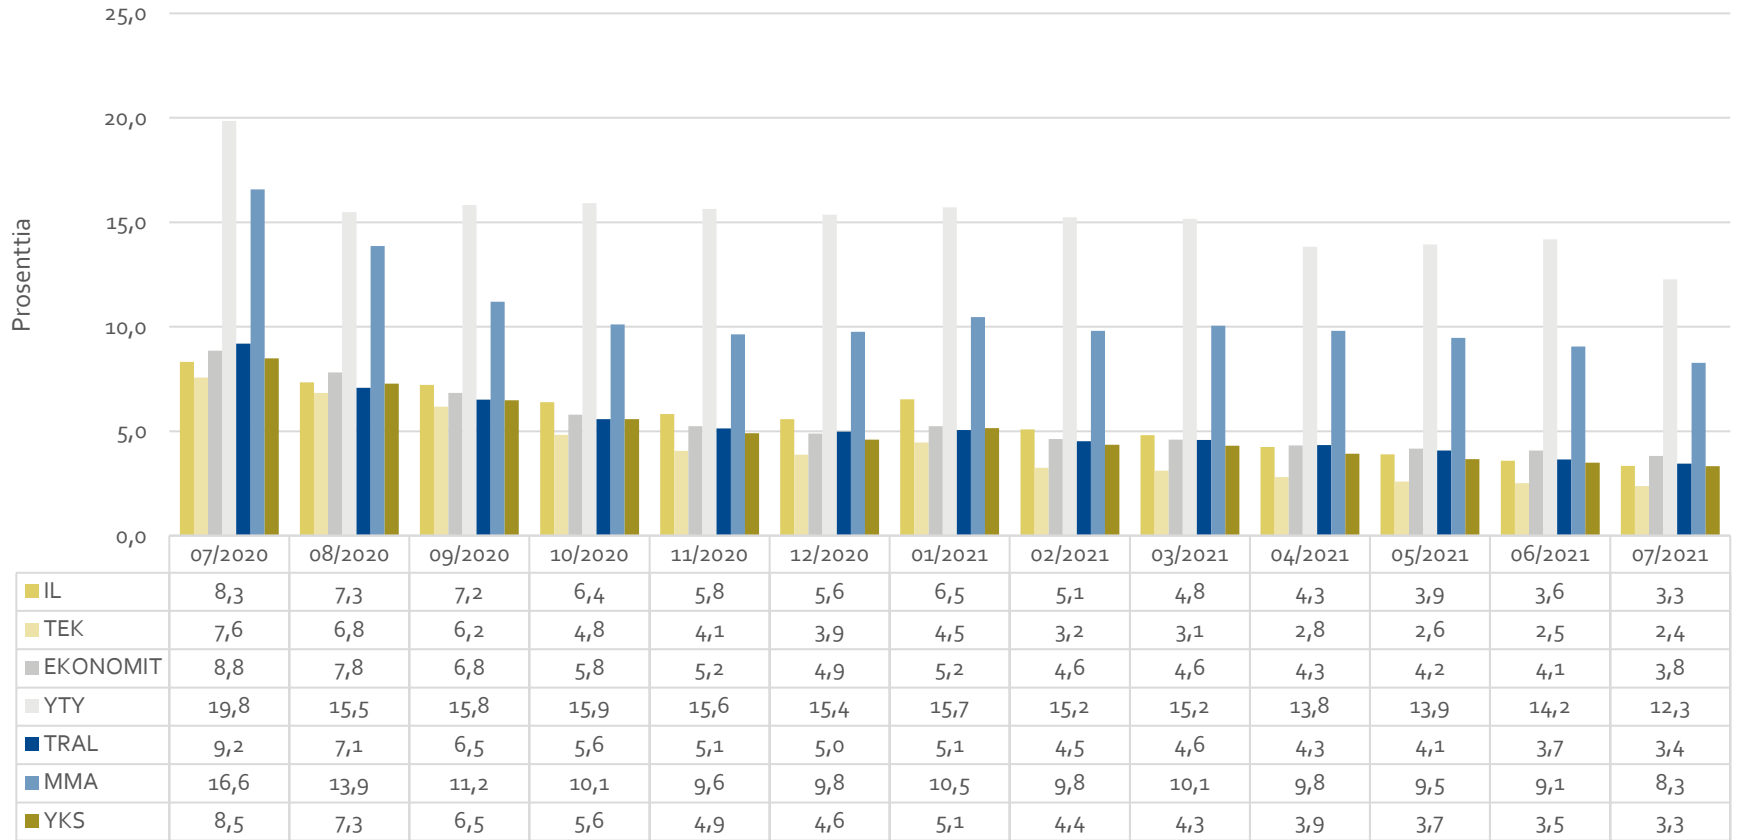

Ansiopäivärahan saajat työttömyyslajeittain 6/2021

24.8.2021

Tilastot

Ansiopäivärahan saajat työttömyyslajeittain 7/2021

Ansiopäivärahan saajat vakuutetuista 1/2

Ansiopäivärahan saajat vakuutetuista 2/2

24.8.2021