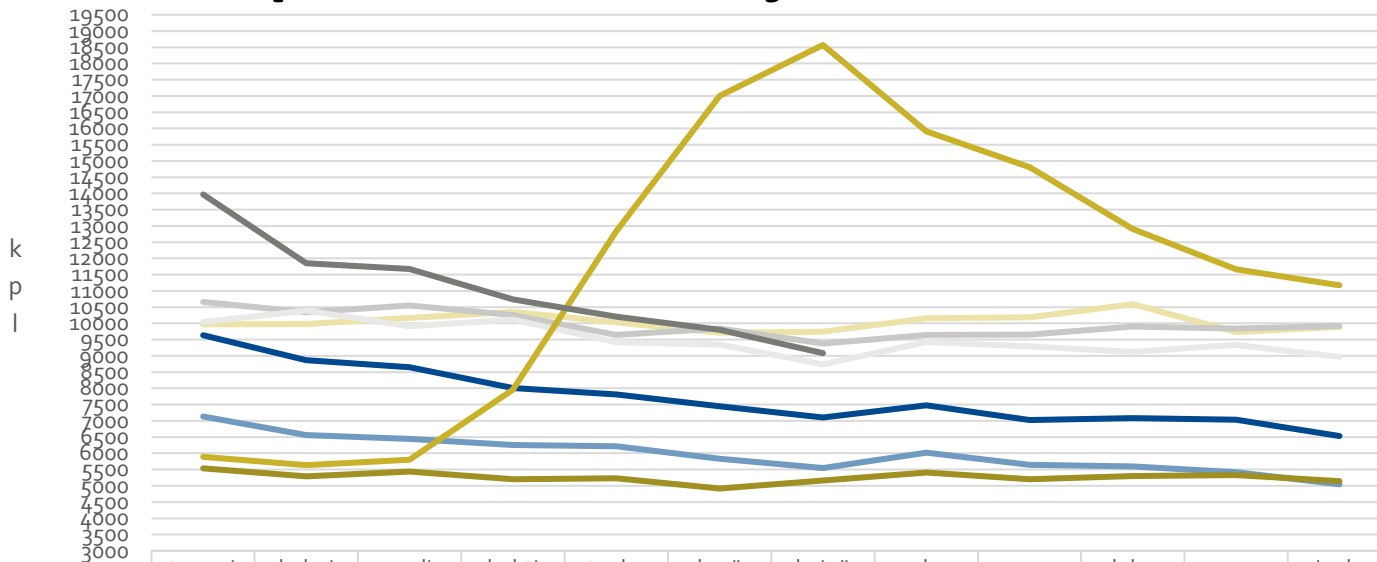

Tilastokooste 6/7 2021

KORKEASTI KOULUTETTUJEN KASSA

Ensihakemukset vv. 2015–2021

Ansiopäivärahan saajat vv. 2014–2020

	tammi	helmi	maalis	huhti	touko	kesä	heinä	elo	syys	loka	marras	joulu
v. 2014	9971	9984	10172	10356	10027	9715	9745	10161	10191	10594	9729	9895
v. 2015	10656	10342	10553	10259	9648	9847	9377	9641	9655	9899	9840	9926
v. 2016	10039	10392	9911	10116	9416	9347	8735	9429	9290	9120	9339	8967
v. 2017	9633	8865	8655	8006	7810	7447	7105	7477	7023	7081	7038	6533
v. 2018	7129	6561	6443	6259	6212	5835	5542	6019	5649	5597	5420	5045
v. 2019	5534	5290	5436	5203	5234	4918	5159	5407	5198	5305	5327	5141
v. 2020	5892	5632	5806	7962	12833	17001	18569	15916	14809	12911	11666	11172
v. 2021	13972	11850	11670	10739	10211	9801	9083					

Ansiopäivärahan saajat työttömyyslajeittain 6/2021

24.8.2021

Tilastot

Ansiopäivärahan saajat työttömyyslajeittain 7/2021

Ansiopäivärahan saajat vakuutetuista 1/2

Ansiopäivärahan saajat vakuutetuista 2/2

24.8.2021