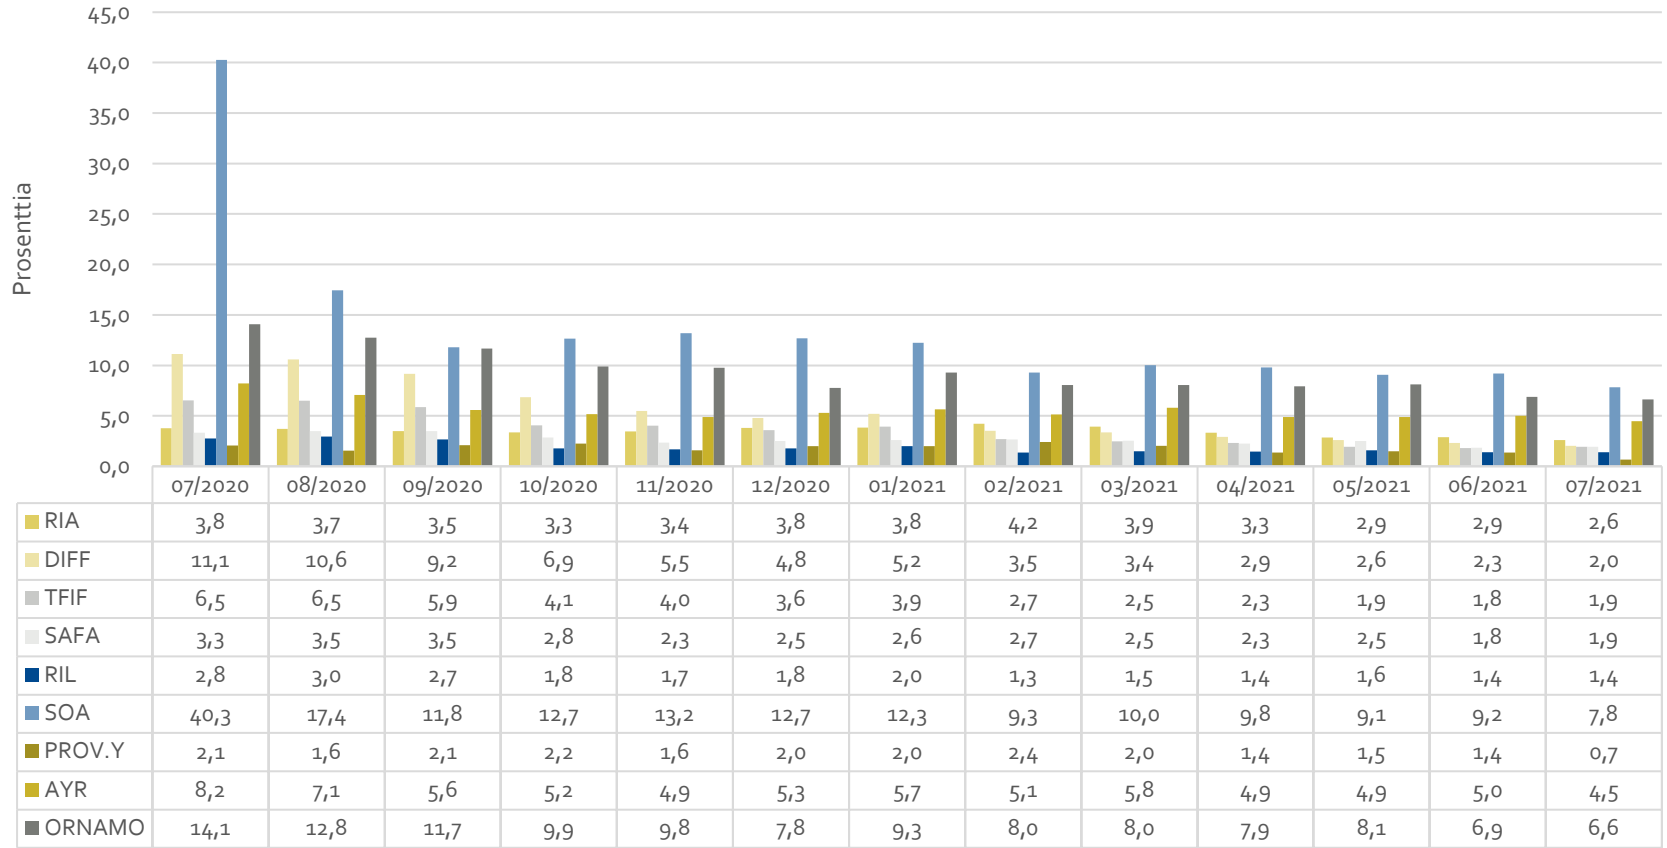

Tilastokooste 6/7 2021

KORKEASTI KOULUTETTUJEN KASSA

Ensihakemukset vv. 2015–2021

Ansiopäivärahan saajat vv. 2014–2020

	tammi	helmi	maalis	huhti	touko	kesä	heinä	elo	syys	loka	marras	joulu
v. 2014	9971	9984	10172	10356	10027	9715	9745	10161	10191	10594	9729	9895
v. 2015	10656	10342	10553	10259	9648	9847	9377	9641	9655	9899	9840	9926
v. 2016	10039	10392	9911	10116	9416	9347	8735	9429	9290	9120	9339	8967
v. 2017	9633	8865	8655	8006	7810	7447	7105	7477	7023	7081	7038	6533
v. 2018	7129	6561	6443	6259	6212	5835	5542	6019	5649	5597	5420	5045
v. 2019	5534	5290	5436	5203	5234	4918	5159	5407	5198	5305	5327	5141
v. 2020	5892	5632	5806	7962	12833	17001	18569	15916	14809	12911	11666	11172
v. 2021	13972	11850	11670	10739	10211	9801	9083					

Ansiopäivärahan saajat työttömyyslajeittain 6/2021

24.8.2021

Tilastot

Ansiopäivärahan saajat työttömyyslajeittain 7/2021

Ansiopäivärahan saajat vakuutetuista 1/2

Ansiopäivärahan saajat vakuutetuista 2/2

24.8.2021